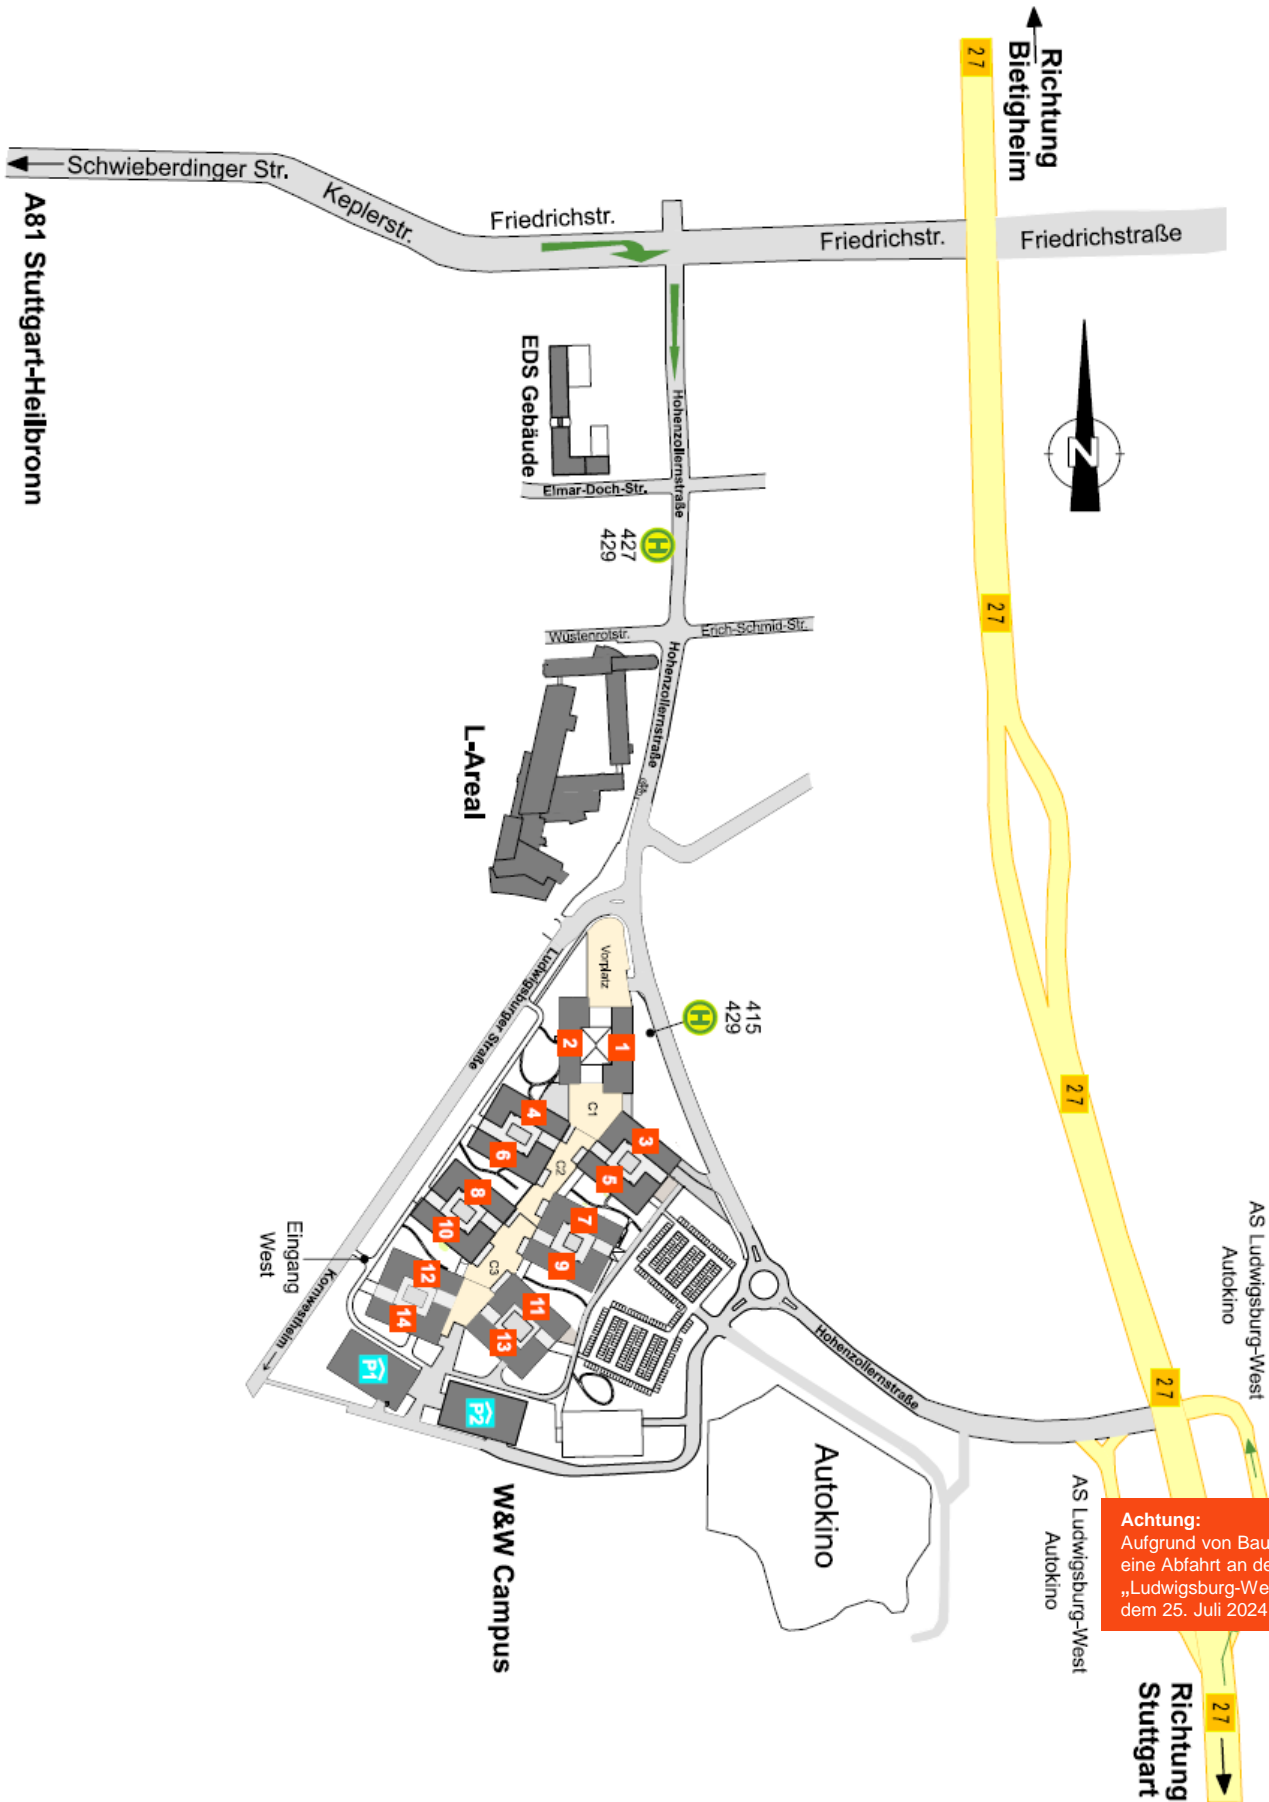

Anfahrtsbeschreibung & Hinweise

Besucher

Anfahrt mit dem eigenen PKW

Adresse:

W&W Campus
W&W-Platz 1
70806 Kornwestheim
Außenparkplatz P4 - Nord

So finden Sie uns unter:

Koordinaten:

48°52'50.6"N 9°11'27.3"E

von der B27

Aufgrund einer Baustelle an der B27 vom 25. Juli 2024 bis Oktober 2025 ist die Ausfahrt bei „Ludwigsburg-West/Autokino“ nicht möglich. Bitte nutzen Sie die ausgeschilderte Umleitung.

1. Bitte melden Sie sich bei Ankunft über die Gegensprechanlage, um die Schranke zu öffnen!
2. Bitte parken Sie in den gekennzeichneten Reihen 11, 12, 19, 20 auf einen der ausgeschilderten Besucherparkplätze.
3. Die Besucheranmeldung erfolgt am Empfang Atrium (**A**). Folgen Sie dafür zu Fuß der Beschilderung.

vom Bahnhof Kornwestheim

- **Buslinie 415:** Bis zur Haltestelle „W&W“ nehmen, von dort sind es nur wenige Meter bis zum Empfang Atrium; Linie 415 verkehrt in der Zeit von ca. 06:15 – 08:30 Uhr und von 14:45 – 18:25 Uhr im 20 Minutentakt.

Wir freuen uns Sie bald bei uns begrüßen zu dürfen!

Anfahrtsbeschreibung & Hinweise

Besucher

Achtung:
Aufgrund von Baumaßnahmen ist eine Abfahrt an der Ausfahrt „Ludwigsburg-West/Autokino“ ab dem 25. Juli 2024 nicht möglich.