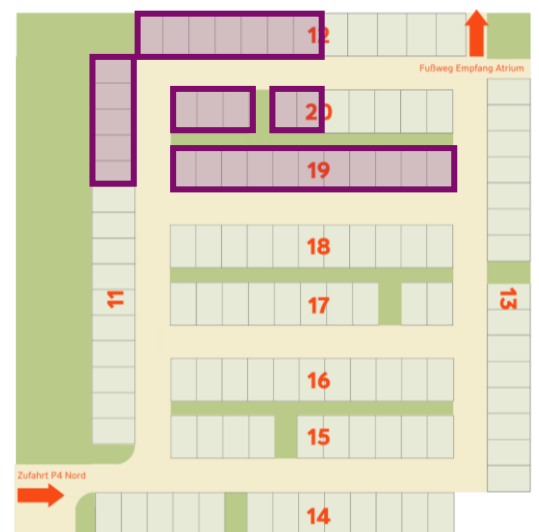

von der B27

Aufgrund einer Baustelle an der B27 vom 25. Juli 2024 bis Oktober 2025 ist die Ausfahrt bei „Ludwigsburg-West/Autokino“ nicht möglich. Bitte nutzen Sie die ausgeschilderte Umleitung.

1. Bitte melden Sie sich bei Ankunft über die Gegensprechanlage, um die Schranke zu öffnen!
2. Bitte parken Sie in den gekennzeichneten Reihen 11, 12, 19, 20 auf einen der ausgeschilderten Besucherparkplätze.
3. Die Besucheranmeldung erfolgt am Empfang Atrium (**A**). Folgen Sie dafür zu Fuß der Beschilderung.